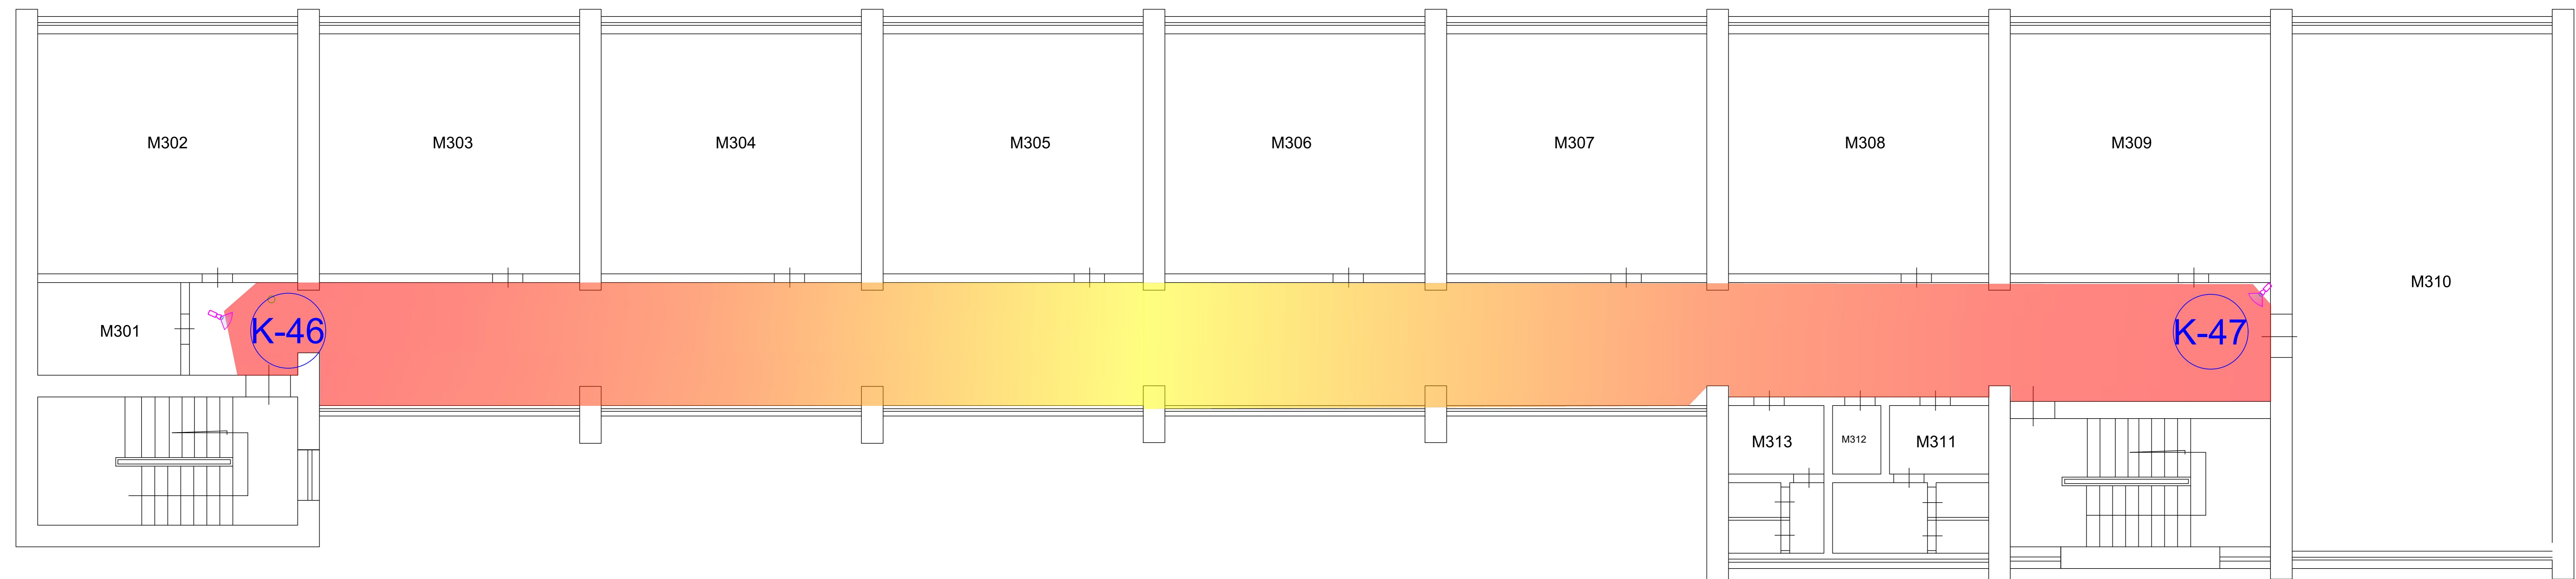

MOKYKLOS "M" III AUKŠTO  
PLANAS M 1:100

Patalpų eksplikacija

Pat.Nr.	Patalpa
M301	Pagalbinė patalpa
M302	Klasė
M303	Klasė
M304	Klasė
M305	Klasė
M306	Klasė
M307	Klasė
M308	Klasė
M309	Klasė
M310	Klasė
M311	WC
M312	Pagalbinė patalpa
M313	WC

3 AUKŠTAS „M“

-  Lauko IP vaizdo stebėjimo kamera - 0vnt.
-  Vidaus IP vaizdo stebėjimo kamera - 2vnt.
-  Esamos vidaus IP vaizdo stebėjimo kamera - 0vnt.
-  Esamos lauko IP vaizdo stebėjimo kamera - 0vnt.